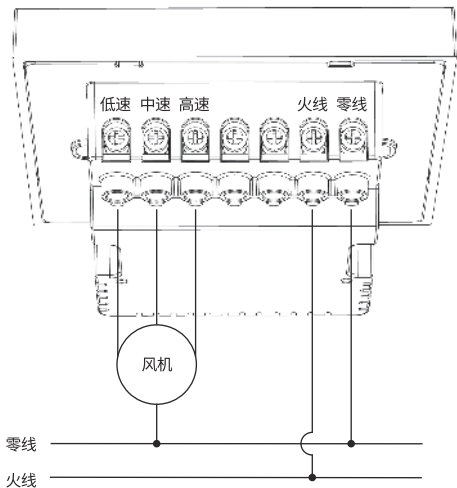

接线说明

风机盘管+水地暖模式

接线说明

风机盘管(单阀)模式

接线说明

风机盘管(双阀)模式

接线说明

水地暖模式

接线说明

新风模式

所有技术信息以实机性能为准, 杭州行至云起科技有限公司保留最终解释权
杭州市萧山区平澜路518号悦盛国际中心22楼

www.ilifsmart.com

P/N:8800XXXX A0

LifeSmart

NatureMini Thermostat

Smart Control Accessory