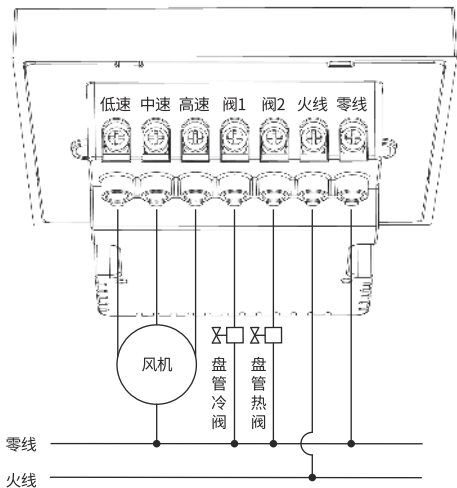

- 温控底座支持五种工作模式：

- ① 风机盘管+水地暖模式
- ② 风机盘管(单阀)模式
- ③ 风机盘管(双阀)模式
- ④ 水地暖模式
- ⑤ 新风模式

每种工作模式的接线要求不同，请按照接线说明进行接线。

- 面板设置的工作模式请务必与实际接线保持一致，否则将导致无法正常工作甚至损坏设备。
- 安装涉及到强电，务必请专业电工操作。
- 输入：AC 100-240V 50/60Hz 最大负载电流：3A

接线说明

风机盘管+水地暖模式

接线说明

风机盘管(单阀)模式

接线说明

风机盘管(双阀)模式

接线说明

水地暖模式

接线说明

新风模式

所有技术信息以实机性能为准, 杭州行至云起科技有限公司保留最终解释权
杭州市萧山区平澜路518号悦盛国际中心22楼

www.ilifsmart.com

P/N:8800XXXX A0

LifeSmart

NatureMini Thermostat

Smart Control Accessory