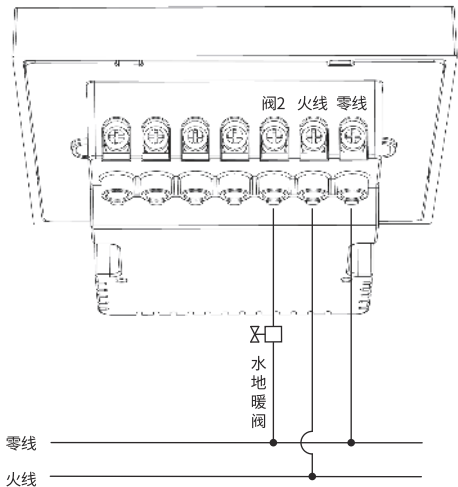

接线说明

风机盘管+水地暖模式

接线说明

风机盘管(单阀)模式

接线说明

风机盘管(双阀)模式

接线说明

水地暖模式