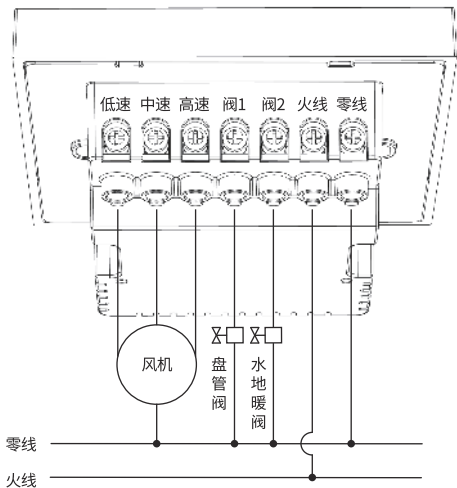

- 温控底座支持五种工作模式：

- ① 风机盘管+水地暖模式
- ② 风机盘管(单阀)模式
- ③ 风机盘管(双阀)模式
- ④ 水地暖模式
- ⑤ 新风模式

每种工作模式的接线要求不同，请按照接线说明进行接线。

- 面板设置的工作模式请务必与实际接线保持一致，否则将导致无法正常工作甚至损坏设备。
- 安装涉及到强电，务必请专业电工操作。
- 输入：AC 100-240V 50/60Hz 最大负载电流：3A

接线说明

风机盘管+水地暖模式

接线说明

风机盘管(单阀)模式

接线说明

风机盘管(双阀)模式

接线说明

水地暖模式