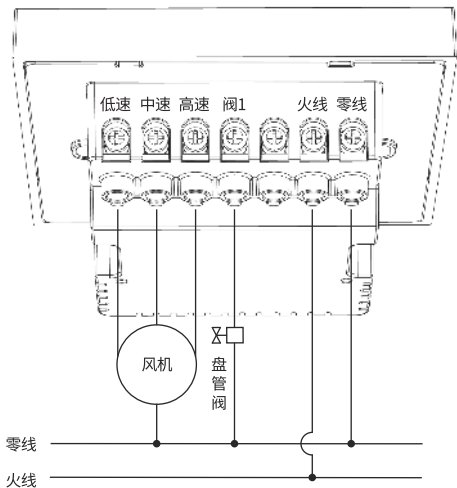

- 温控底座支持五种工作模式：

- ① 风机盘管+水地暖模式
- ② 风机盘管(单阀)模式
- ③ 风机盘管(双阀)模式
- ④ 水地暖模式
- ⑤ 新风模式

每种工作模式的接线要求不同，请按照接线说明进行接线。

- 面板设置的工作模式请务必与实际接线保持一致，否则将导致无法正常工作甚至损坏设备。
- 安装涉及到强电，务必请专业电工操作。
- 输入：AC 100-240V 50/60Hz 最大负载电流：3A

接线说明

风机盘管+水地暖模式

接线说明

风机盘管(单阀)模式

接线说明

风机盘管(双阀)模式

接线说明

水地暖模式