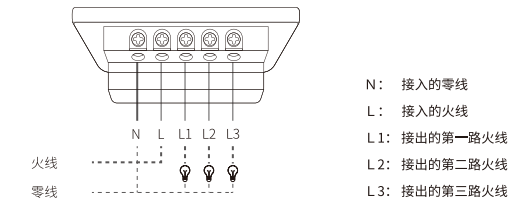

LifeSmart 玉开关支持双向通信及远程控制。用户可以通过手机随时随地的控制开关，从而控制相应电器的通断电。本产品也可与其他智慧设备（如动态感应器、门禁感应器等）形成联动，实现回家开灯、离家熄灯等情景的智能响应。

玉开关使用玻璃面板取代传统的塑料面板，轻触即可完成开关，兼具观赏性与实用性。本产品利用LED灯光作为背光，提供自定义的调色功能，为用户家装提供更加个性化的体验。

折叠

规格参数

尺寸	86*86*36mm
重量	141g
工作电压	90-240V AC
通讯协议	CoSS
无线距离	200m (开放场)
工作温度	-5~45°C
工作湿度	5-90%
静态功耗	小于1.5W
最大负载	单路阻性负载最大500W， 单路感性、容性负载最大200W

折叠

如何安装

线路连接图

LifeSmart 玉开关需要零火线支持，即在开关插槽中需要引入零线和火线。如上图所示，开关上有五个接线孔，分别为N、L、L1、L2、L3。一联开关仅有N、L、L1；二联开关仅有N、L、L1、L2。

注意

因开关安装涉及到强电操作，务必请专业电工进行施工！

折叠

安装步骤

- ① 切断安装开关处的电源，确认所接电线未带电；
- ② 取出开关控件，进行接线；
- ③ 按照上述的线路连接图，对应接入电线，并拧紧固定电线的螺丝。对L1、L2和L3，如果有计划将某一路用于综合智能控制（比如将设置同时打开所有其他的智能开关），可以不接线；
- ④ 为了安全起见，建议在开关固定电线的螺丝上贴一层绝缘胶布，确保零线和火线不会存在交叉，以防短路。尤其对安装在金属底盒里面的开关，务必确保固定电线的螺丝绝对不能触碰到底盒！
- ⑤ 将安装的电线有序地理进开关底盒，安放好开关控件，并使用左右两侧的螺丝固定；