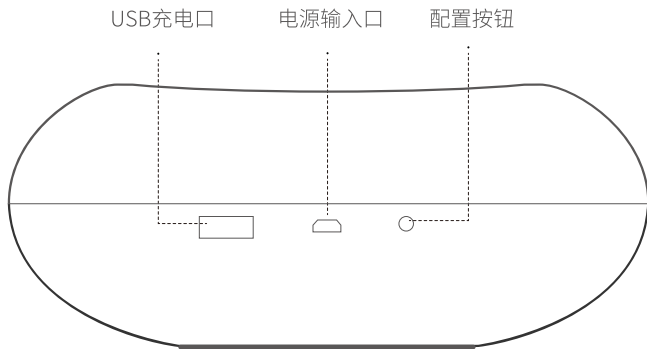

LifeSmart云起

超级碗（万能遥控）

CoSS版使用说明书 V1.0

部件说明

超级碗主体

USB充电线

产品介绍

LifeSmart CoSS版超级碗，采用CoSS物联网协议，不受Wi-Fi网络限制，具有低能耗，低辐射，极强稳定性与超高安全性等特点。CoSS版超级碗的红外码库几乎涵盖市场上所有品牌的红外控制电器，同时还可以自定义添加新遥控。可实现360度无死角红外信号覆盖，红外距离长达8至15米，可通过实时，定时，语音，app等方式智能控制，并联动LifeSmart其他产品。

规格参数

尺 寸	128*128*53MM
-----	--------------

工作电压	DC 5V
------	-------

重 量	260g
-----	------

无线距离	100M（开放场）
------	-----------

颜 色	象牙白
-----	-----

工作湿度	5~90%
------	-------

材 质	ABS
-----	-----