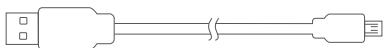

LifeSmart云起

超级碗（万能遥控）

CoSS版使用说明书 V1.0

部件说明

超级碗主体

USB充电线

产品介绍

LifeSmart CoSS版超级碗，采用CoSS物联网协议，不受Wi-Fi网络限制，具有低能耗，低辐射，极强稳定性与超高安全性等特点。CoSS版超级碗的红外码库几乎涵盖市场上所有品牌的红外控制电器，同时还可以自定义添加新遥控。可实现360度无死角红外信号覆盖，红外距离长达8至15米，可通过实时，定时，语音，app等方式智能控制，并联动LifeSmart其他产品。

规格参数

尺寸	128*128*53MM
----	--------------

工作电压	DC 5V
------	-------

重量	260g
----	------

无线距离	100M（开放场）
------	-----------

颜色	象牙白
----	-----

工作湿度	5~90%
------	-------

材质	ABS
----	-----