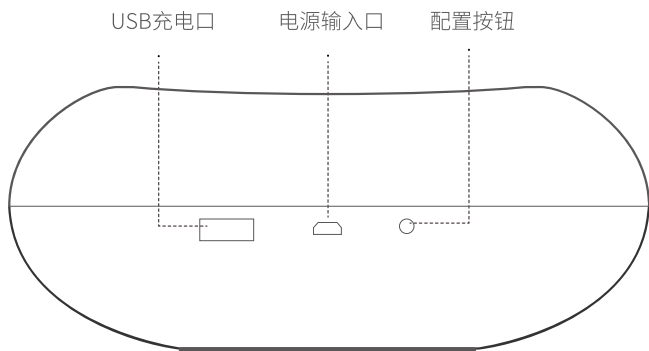

LifeSmart云起

超级碗（万能遥控）

CoSS版使用说明书 V1.0

部件说明

超级碗主体

USB充电线

产品介绍

LifeSmart CoSS版超级碗，采用CoSS物联网协议，不受Wi-Fi网络限制，具有低能耗，低辐射，极强稳定性与超高安全性等特点。CoSS版超级碗的红外码库几乎涵盖市场上所有品牌的红外控制电器，同时还可以自定义添加新遥控。可实现360度无死角红外信号覆盖，红外距离长达8至15米，可通过实时，定时，语音，app等方式智能控制，并联动LifeSmart其他产品。

规格参数

尺寸	128*128*53MM
----	--------------

工作电压	DC 5V
------	-------

重量	260g
----	------

无线距离	100M（开放场）
------	-----------

颜色	象牙白
----	-----

工作湿度	5~90%
------	-------

材质	ABS
----	-----